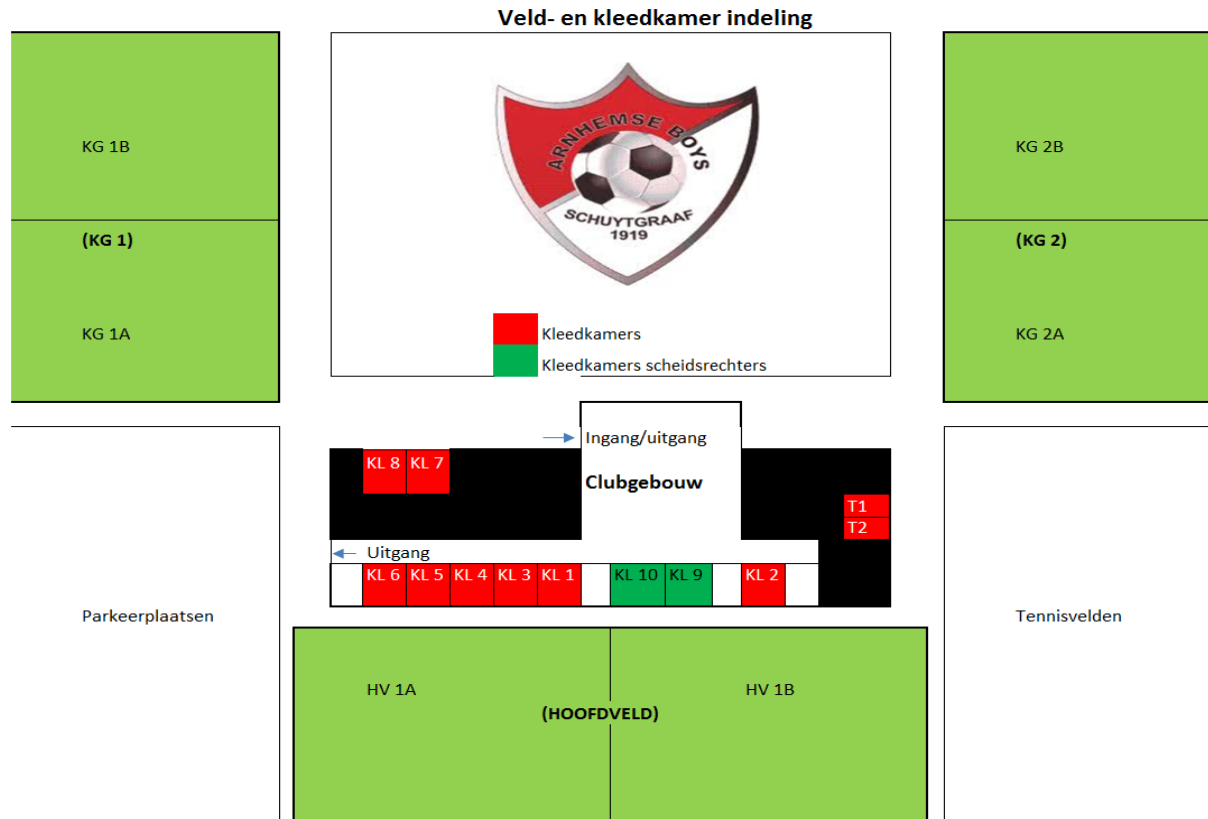

Beschrijving Sportpark Schuytgraaf & routebeschrijving

Het sportpark bestaat uit een aantal tennisbanen, een drietal voetbalvelden en een gezamenlijke kantine. De voetbalvelden bestaan uit het hoofdveld (gras) voor de hoofdtribune en twee kunstgrasvelden achter het clubgebouw.

Het sportcomplex is voorzien van parkeerplaatsen en een ruime fietsenstalling.

Routebeschrijving:

1. Vanaf A50:

Afslag 18 Heteren, N837 richting Arnhem, de 2^e rotonde rechtsaf (u ziet het sportpark aan de rechterkant liggen).

2. Vanaf A325 Arnhem – Nijmegen:

Afslag Elden (OHRA-gebouw), borden richting Schuytgraaf volgen (Burgermeester Matsersingel), onder spoor door (station Arnhem Zuid), 2^e rotonde linksaf (u ziet het sportpark aan de linkerkant liggen).

Parkeren:

We vinden het geweldig dat zoveel kinderen deelnemen aan ons toernooi en dat er ook externe verenigingen meedoen. We verzoeken de spelers van Arnhemse Boys, die in Schuytgraaf wonen, zoveel mogelijk op de fiets te komen. Zo garanderen we dat voor onze gasten voldoende parkeergelegenheid is op het sportpark.

Mocht het parkeerterrein vol zijn, parkeer dan svp niet in de berm (dat is verboden en kan worden bekeurd). Wijk dan s.v.p. uit naar het zorgboerderij, Marasingel 19, of station Arnhem Zuid en neem de bus (lijn 5) naar het sportpark.